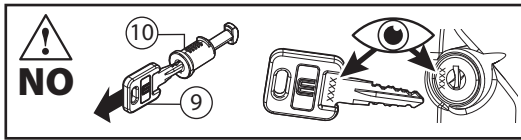

7- OPTIONAL KIT 000084800000

N.	Q.
9	2
10	4

FIXING KIT			
N.	[IT] Ricambi (A Richiesta) [EN] Spare Parts (Made to order) [FR] Pièces de rechange (Sur commande) [DE] E Teile (auf Anfrage) [ES] Piezas de recambio (Previa solicitud)	Q.	Codice-Code-Código
2		9	700031800000
3	M8x40	4	700031700000
4		4	
5	Ø8x14	4	
6		4	
7		4	
8	MZxY	4	700031600000
18	6mm/0.3"	1	700023700000

MAIN KIT			
N.	[IT] Ricambi (A Richiesta) [EN] Spare Parts (Made to order) [FR] Pièces de rechange (Sur commande) [DE] E Teile (auf Anfrage) [ES] Piezas de recambio (Previa solicitud)	Q.	Codice-Code-Código
12		4	700028200000
13		4	700025300000
14	5mm/0.2"	1	700025000000
15		1	700049600000
16		1	700046500000
17		4	700046400000

OPTIONAL KIT 000084800000			
N.	Q.		
9	2		
10	4