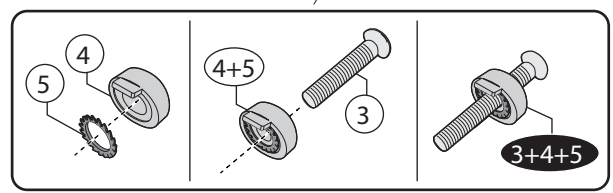

4

N.		Q.
3	M8x40	4
4		4
5	Ø8x14	4