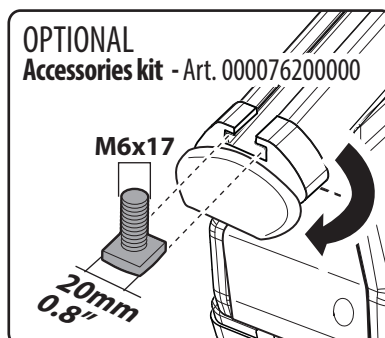

OPTIONAL
Accessories kit - Art. 000076200000