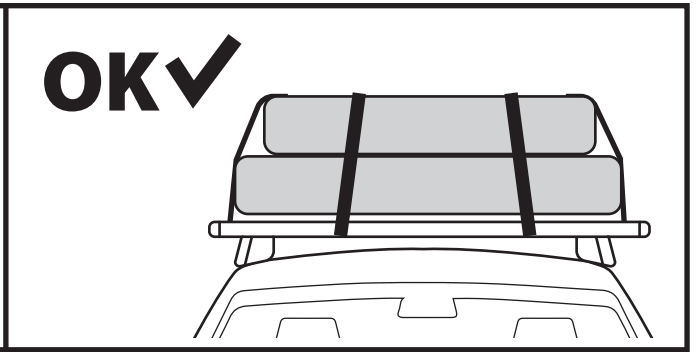

OMEGA

FIXING KIT		
N.	[IT]Componenti (Inclusi) [EN]Components (Included) [FR]Composants (Comprises) [DE]Die Komponenten (im Lieferumfang enthalten) [ES]Componentes (Incluido)	Q.
0		1
1		4
2		8
3		4
4		4
5		4
6		4
7		4
8		4
18		1

MAIN KIT		
N.	[IT]Componenti (Inclusi) [EN]Components (Included) [FR]Composants (Comprises) [DE]Die Komponenten (im Lieferumfang enthalten) [ES]Componentes (Incluido)	Q.
11		2
12		4
13		4
14		1
15		4

OPTIONAL KIT 000084800000		
N.		Q.
9		2
10		4

1